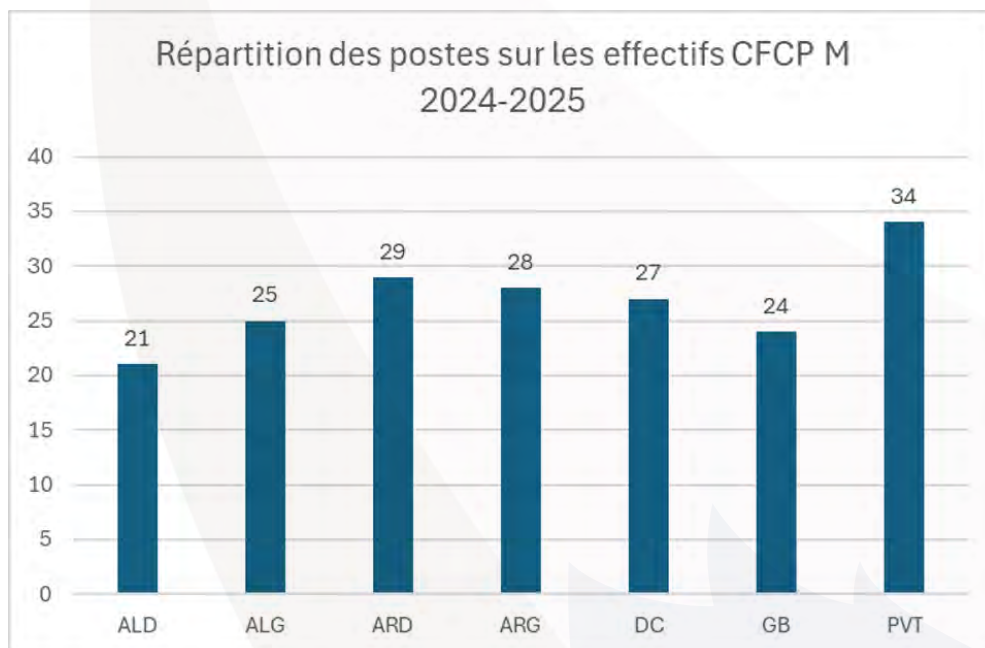

ÉLÉMENTS STATISTIQUES

Région	Nombre de joueurs issus du pôle	Nombre de joueurs non issus du pôle	Total
Nouvelle-Aquitaine	12		12
Bourgogne-Franche-Comté	7		7
Bretagne	5	3	8
Centre-Val de Loire	7	2	9
Grand Est	22	2	24
Guadeloupe	2		2
Martinique	2		2
La Réunion/Mayotte	6		6
Île-de-France	21	16	37
Occitanie	17		17
Hauts-de-France	11	1	12
Normandie	5		5
Région Sud + Corse	7	3	10
Pays de La Loire	2	2	4
Auvergne-Rhône-Alpes	19	3	22
Nouvelle-Calédonie	0		0
Guyane	1		1

Répartition des joueurs sortis de centres de formation depuis 2021

Sorties pros/Non Pro à N+1	2024		2023		2022		2021	
Total contrats pros à N+1	33	49%	34	59%	31	56%	36	60%
<i>Pro D1 Temps plein</i>	7	21%	11	32%	15	48%	17	47%
<i>Pro D1 Temps partiel</i>	0		0		0		0	
<i>Pro D2 Temps plein</i>	18	55%	10	29%	11	35%	10	28%
<i>Pro D2 Temps partiel</i>	3	9%	5	15%	3	10%	4	11%
<i>Pro N1 Temps plein</i>	4	12%	1	3%	1	3%	2	6%
<i>Pro N1 Temps partiel</i>	1	3%	7	21%	1	3%	3	8%
<i>Pro étranger</i>								
Total Non pro à N+1	34	51%	24	41%	24	44%	24	40%
<i>Ayant eu un contrat pro entre N+2 et N+4</i>	0		4		7		8	
<i>N'ayant eu aucun contrat pro</i>	34		20		17		16	
Total Joueurs sortis à N+1	67		58		55		60	

ÉLÉMENTS STATISTIQUES