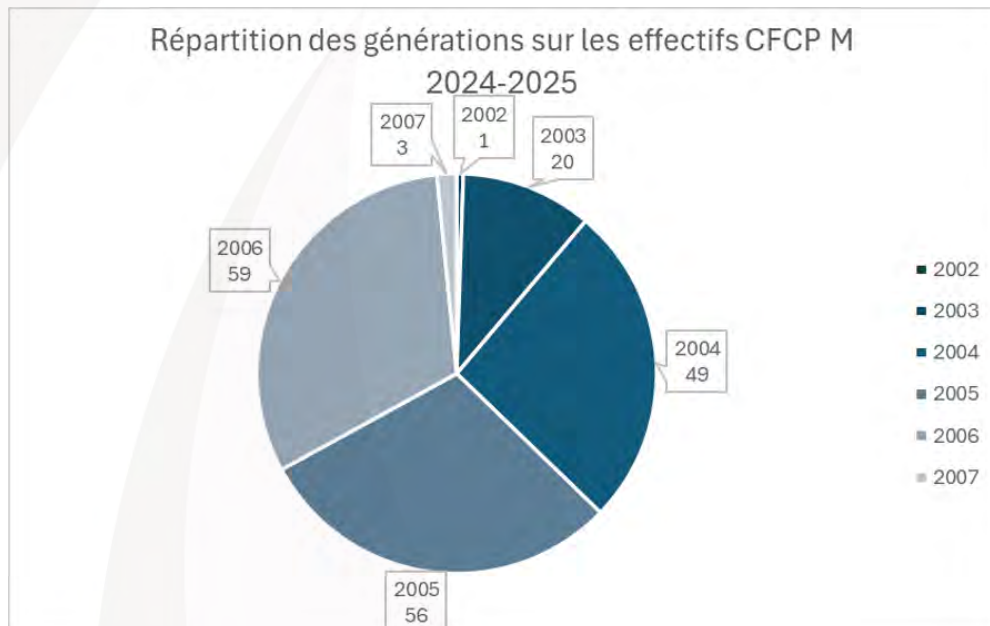

ÉLÉMENTS STATISTIQUES

Région	Nombre de joueurs issus du pôle	Nombre de joueurs non issus du pôle	Total
Nouvelle-Aquitaine	12		12
Bourgogne-Franche-Comté	7		7
Bretagne	5	3	8
Centre-Val de Loire	7	2	9
Grand Est	22	2	24
Guadeloupe	2		2
Martinique	2		2
La Réunion/Mayotte	6		6
Île-de-France	21	16	37
Occitanie	17		17
Hauts-de-France	11	1	12
Normandie	5		5
Région Sud + Corse	7	3	10
Pays de La Loire	2	2	4
Auvergne-Rhône-Alpes	19	3	22
Nouvelle-Calédonie	0		0
Guyane	1		1

Répartition des joueurs sortis de centres de formation depuis 2021

Sorties pros/Non Pro à N+1	2024		2023		2022		2021	
Total contrats pros à N+1	33	49%	34	59%	31	56%	36	60%
<i>Pro D1 Temps plein</i>	7	21%	11	32%	15	48%	17	47%
<i>Pro D1 Temps partiel</i>	0		0		0		0	
<i>Pro D2 Temps plein</i>	18	55%	10	29%	11	35%	10	28%
<i>Pro D2 Temps partiel</i>	3	9%	5	15%	3	10%	4	11%
<i>Pro N1 Temps plein</i>	4	12%	1	3%	1	3%	2	6%
<i>Pro N1 Temps partiel</i>	1	3%	7	21%	1	3%	3	8%
<i>Pro étranger</i>								
Total Non pro à N+1	34	51%	24	41%	24	44%	24	40%
<i>Ayant eu un contrat pro entre N+2 et N+4</i>	0		4		7		8	
<i>N'ayant eu aucun contrat pro</i>	34		20		17		16	
Total Joueurs sortis à N+1	67		58		55		60	

ÉLÉMENTS STATISTIQUES